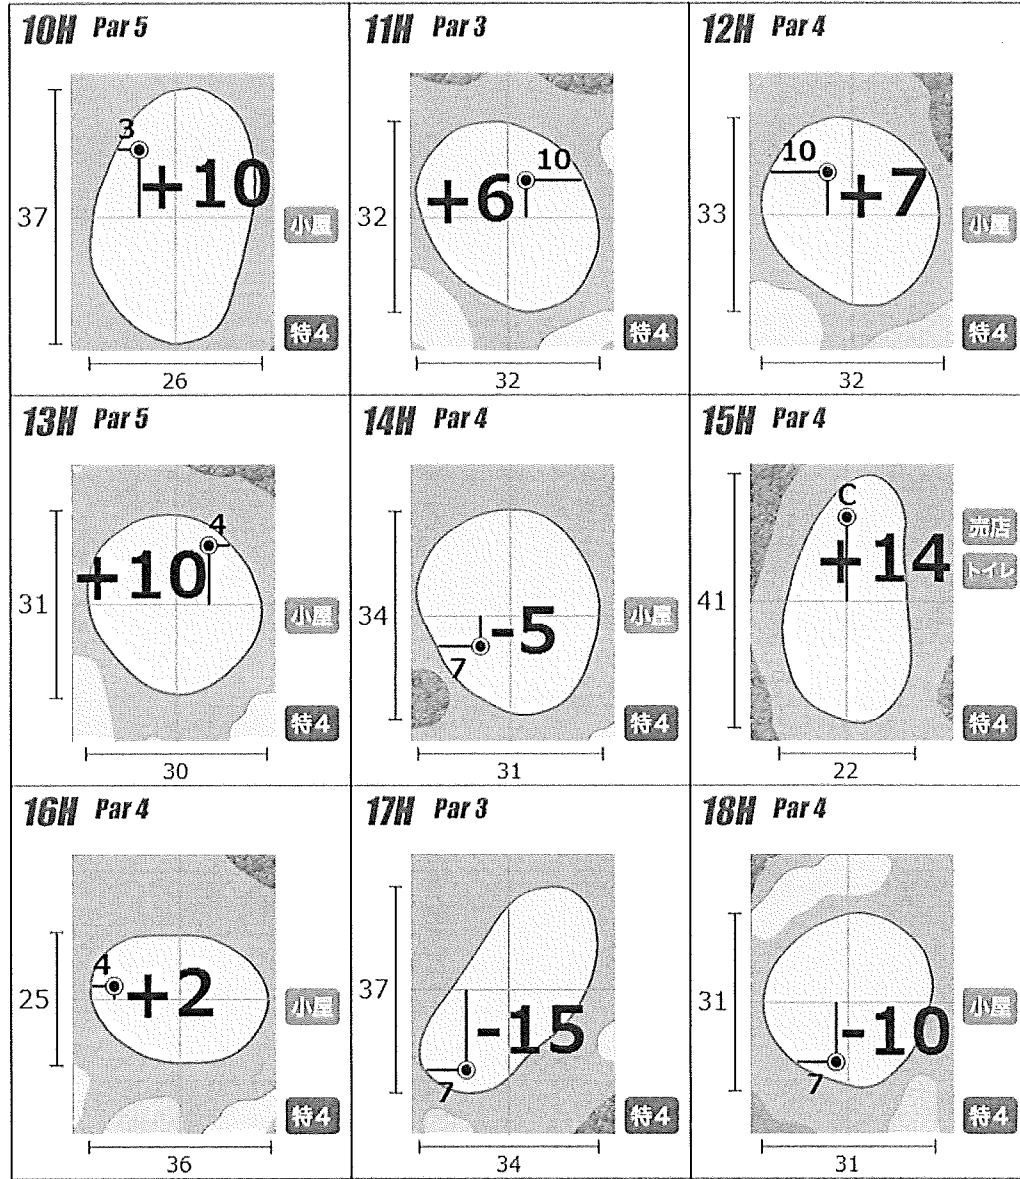

アウト

◎グリーンロケーションはレッドスポットからです。
◎ショートホールはティグラウンドからです。

イン

◎距離表示はグリーンセンターからです。
◎売店は自動販売機のみとなります。