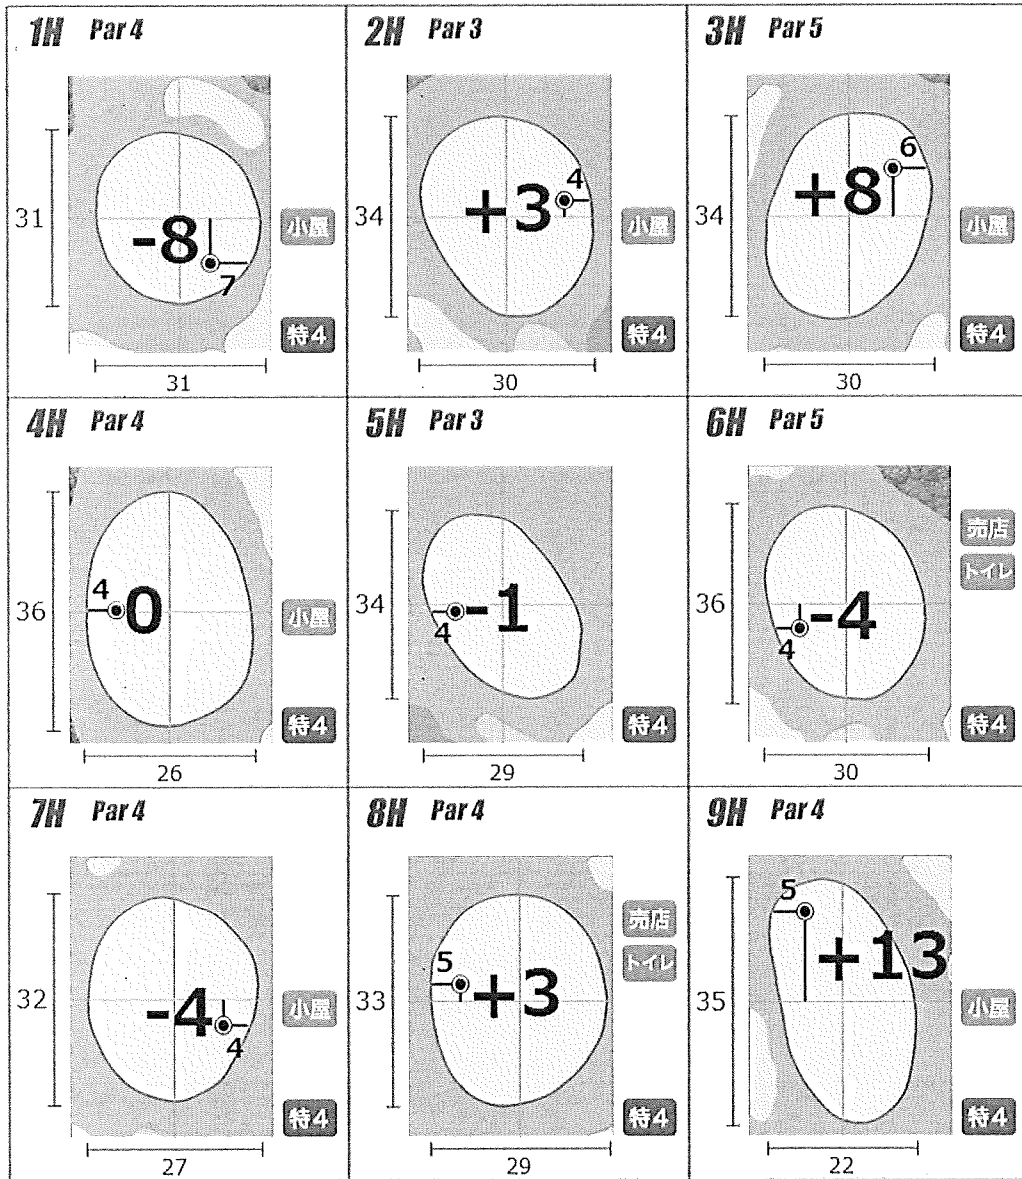

アウト

◎グリーンロケーションはレッドスポットからです。
◎ショートホールはティグラウンドからです。

イン

◎距離表示はグリーンセンターからです。
◎売店は自動販売機のみとなります。