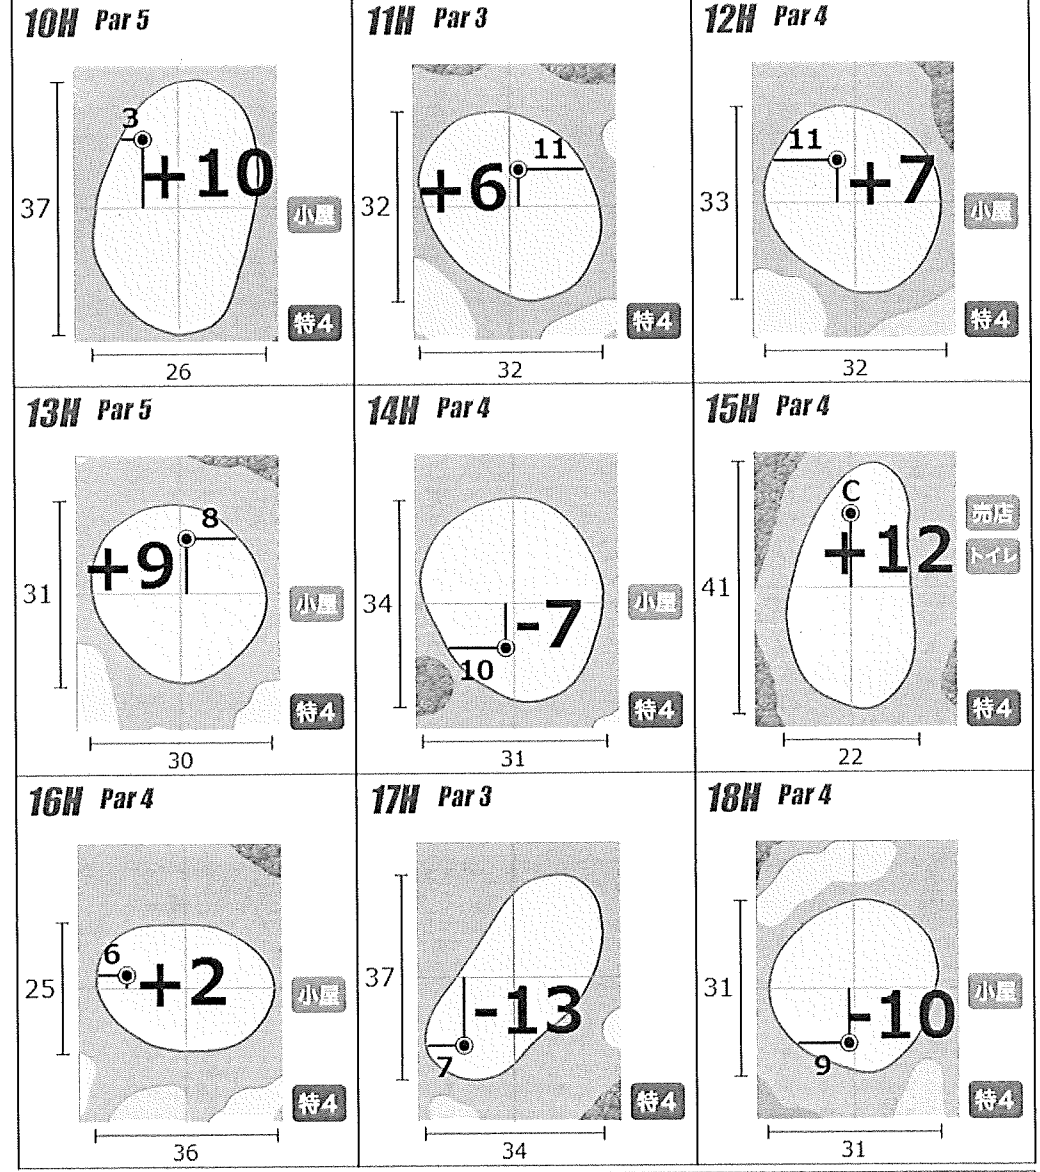

アウト

◎グリーンロケーションはレッドスポットからです。  
◎ショートホールはティグラウンドからです。

イン

◎距離表示はグリーンセンターからです。  
◎売店は自動販売機のみとなります。