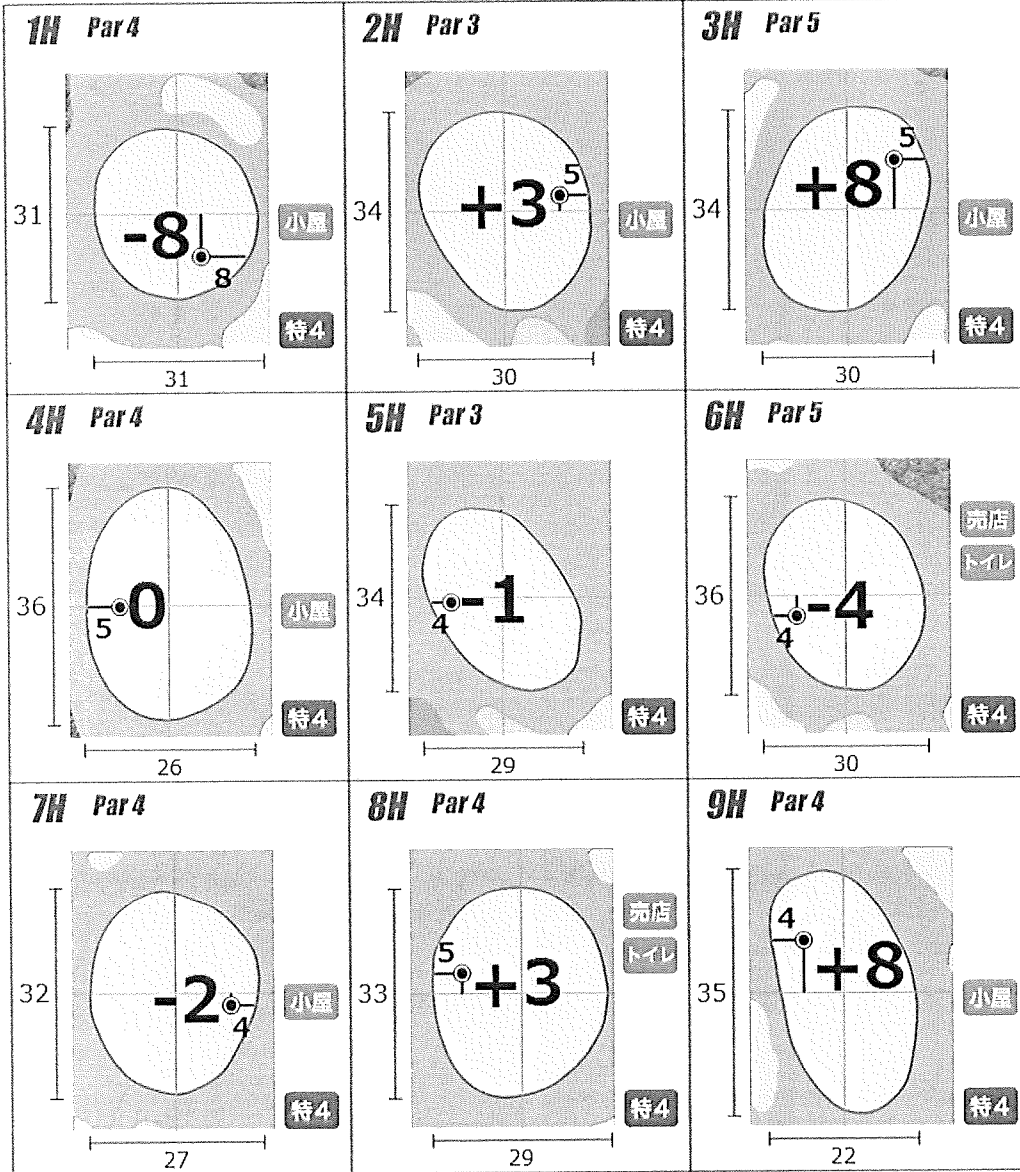

アウト

◎グリーンロケーションはレッドスポットからです。  
◎ショートホールはティグラウンドからです。

イン

◎距離表示はグリーンセンターからです。  
◎売店は自動販売機のみとなります。