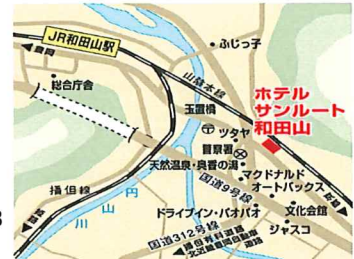

～ご宿泊のご案内～

●山東カントリークラブ<CREST ASAGO>
兵庫県朝来市山東町大月1-1[ゴルフ場敷地内]

TEL079(676)2258

【CREST ASAGO】

○2名様用×14部屋

○4名様用×2部屋

CREST ASAGO

【空室状況】

○4月5日(金) [CREST ASAGO] **満室となっております**

○4月6日(土) [CREST ASAGO] **空室あります**

～近隣宿泊施設のご案内～

●ホテルArea One <山東CCまで約10分>

兵庫県朝来市和田山町玉置767

TEL079(672)1333

大阪より:車/北近畿豊岡道・播但道～和田山IC出口右折～R312一本柳交差点を直進し次の「玉置」の信号を右折してすぐ

●道の宿ステーション但馬 <山東CCまで約15分>

兵庫県朝来市和田山町平野98

TEL079(672)0218

大阪より:車/北近畿豊岡道・播但道～和田山IC出口右折～R312一本柳交差点を左折し池田橋を渡り50m先を左折すぐ

●ホテルビジネスインアサゴ <山東CCまで約5分>

兵庫県朝来市和田山町立ノ原

TEL079(672)5814

大阪より:車/北近畿豊岡道・播但道～和田山IC出口右折～R312を北上し約1キロ右手